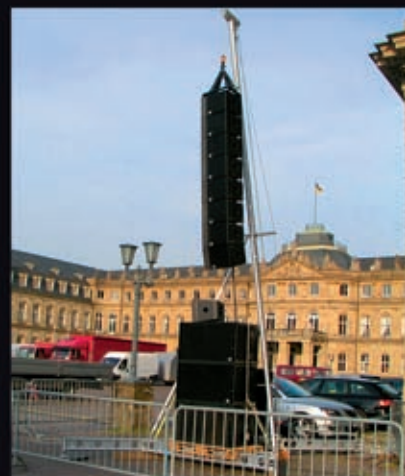

Die richtige Lösung für größere Beschallungsaufgaben: Das Linearray-System HD No5 mit Infrabässen.