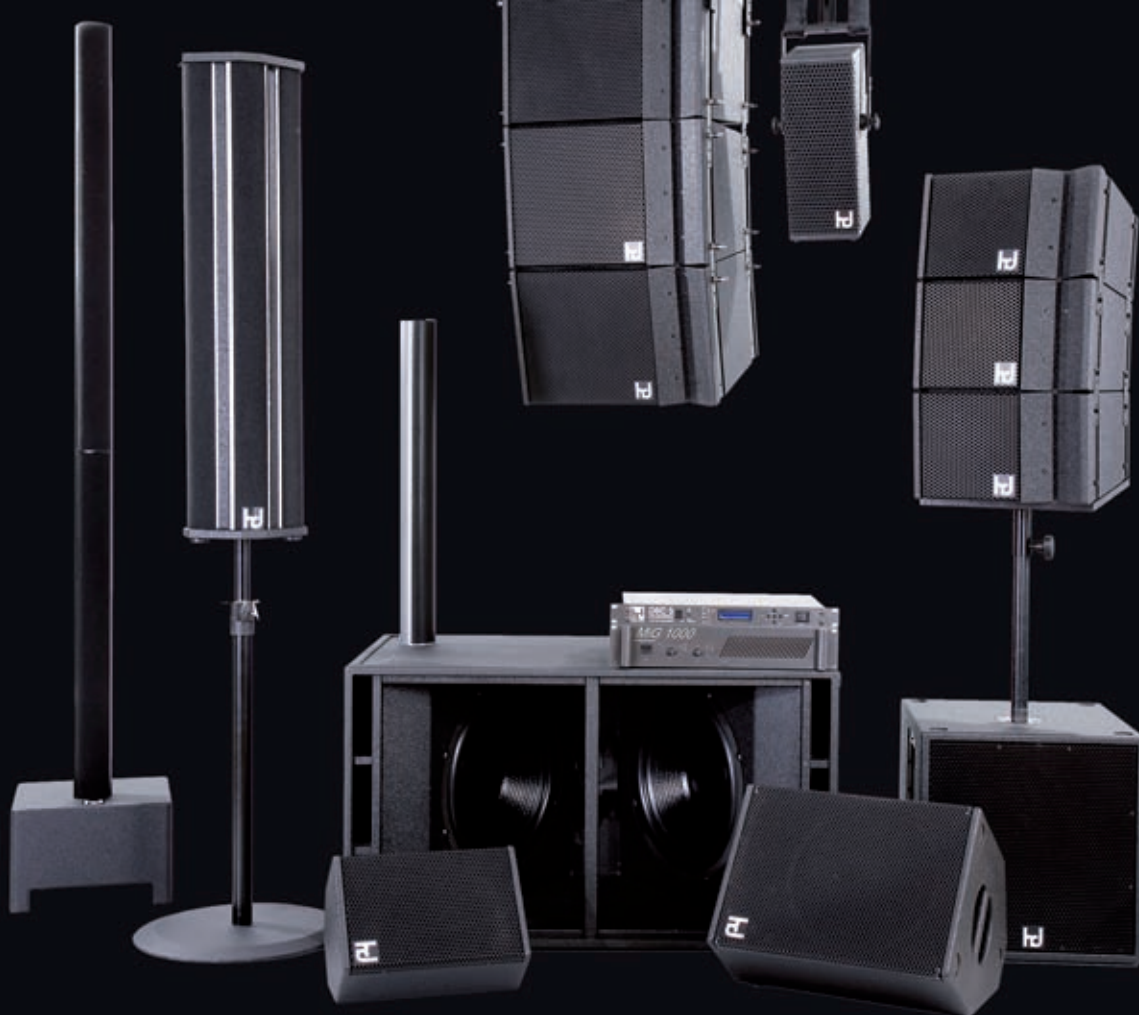

Die richtige Lösung für größere Beschallungsaufgaben: Das Linearray-System HD No5 mit Infrabässen.

DER BESTE TONTECHNIKER IST NUR SO GUT WIE SEIN WERKZEUG.

Aus diesem Grund setzen wir in Sachen Beschallungstechnik auf Entwicklungen der Lautsprecher-Manufaktur **Harmonic Design**. Die Vorteile gegenüber anderen Herstellern liegen auf der Hand: